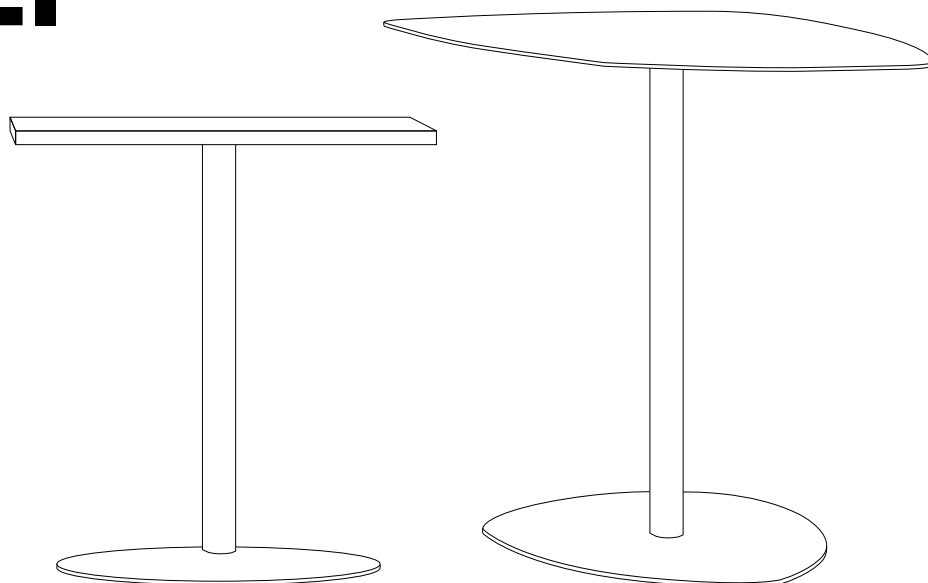

TAVOLI

TABLES

DESIGN: NICOLA CACCO

CARATTERISTICHE TECNICHE

technical features
caractéristiques techniques
ficha tecnica

	IT	EN	FR	ES
PIANI IN NOBILITATO mcf tabletops plateaux mélamine plan de melamina	Tondo ø 60 o 70 spessore 18 mm colore bianco o wenge' scuro Quadro 60x60 o 70x70 spessore 18 mm colore bianco o wenge' scuro	Round ø 60 or 70, 18mm thick white or dark wenge Square 60x60 or 70x70, 18 mm thick white or dark wenge	Rond ø 60 ou 70, épaisseur 18mm, blanc ou wenge carré 60x60 ou 70x70, épaisseur 18 mm, blanc ou wenge	Redondo ø 60 o 70, espesor 18 mm, blanco o wengué Cuadrado 60x60 o 70x70, espesor 18 mm, blanco o wengué
BASE base pietement base	Tonda piana in acciaio inox sp. 8 mm ø 470 con colonna disponibile nelle altezze cm 43 - 74 - 109	Inox steel round flat pedestal base 8 mm thick, ø 470, pole heights cm 43-74-109	Pied de table à base ronde en acier inoxydable épaisseur 8 mm, ø 470, hauteurs colonne cm 43-74-109	Redonda en acero inox espesor 8 mm ø 470 con columna disponible de altura cm 43-74-109
PIANI IN ACCIAIO steel tabletops plateaux metal planos de acero	Di forma trapezoidale arrotondata spessore 4 mm PV65 misure max 650x600 PV81 misure max 803x664 PV40 misure max 400x400 Verniciato nei colori grigio fango, giallo, bianco, antracite	Trapezoid shape with rounded corners 4 mm thick PV65 MAX SIZE 650X600 PV81 MAX SIZE 803X664 PV40 MAX SIZE 400X400 Painted in mud grey, yellow, white, charcoal	Trapèze avec angles arrondis épaisseur 4 mm PV65 dimension max 650X600 PV81 dimension max 803X664 PV40 dimension max 400X400 peints en finition: Gris taupe, Jaune, Blanc, Anthracite	Trapezio achaflanado espesor 4 mm PV65 medida max 650X600 PV81 medida max 803X664 PV40 medida max 400X400 Pintado col: gris pardo, amarillo, blanco, antracita.
BASE base pietement base	Ovoidale piana in acciaio sp. 8 mm con colonna ø 50 disponibile nelle altezze cm 32-45-75-109 verniciata nei colori grigio fango, giallo, bianco, antracite.	Steel elliptical flat pedestal base 8 mm thick, pole ø 50 mm height 32-45-75-109 cm Painted in mud grey, yellow, white, charcoal	Pied de table en acier ,base elliptique épaisseur 8 mm, colonne ø 50 mm hauteurs: 32-45-75-109 cm peints en finition: Gris taupe, Jaune, Blanc, Anthracite	Ovoidal plana en acero espesor 8 mm, columna ø 50 mm disponible de altura cm 32-45-75-109 Pintado col: gris pardo, amarillo, blanco, antracita.
BASE base pietement base	Tonda piana in acciaio sp. 6 mm con colonna ø 50 disponibile nelle altezze cm 32 - 45 - 75 - 109	Steel round flat pedestal base 6 mm thick,pole ø 50 mm, height: 32-45-75-109 cm	Pied de table en acier,base ronde épaisseur 6 mm, colonne ø 50 mm, hauteurs: 32-45-75-109 cm	Redonda en acero espesor 6 mm ,columna ø 50 mm disponible de altura cm: 32-45-75-109
BASE base pietement base	Triangolare piana in acciaio sp. 8 mm 360x365 con colonna ø 40 altezza cm 63,5	Steel triangular flat pedestal base 8 mm thick size 360x365, pole ø 40 height 63,5 cm	Pied de table en acier, base triangle épaisseur 8 mm, dimension 360x365, colonne ø 40 hauteur 63,5 cm	Triangular 360x365 cm en acero espesor 8 mm, columna ø 40 mm altura cm 63,5