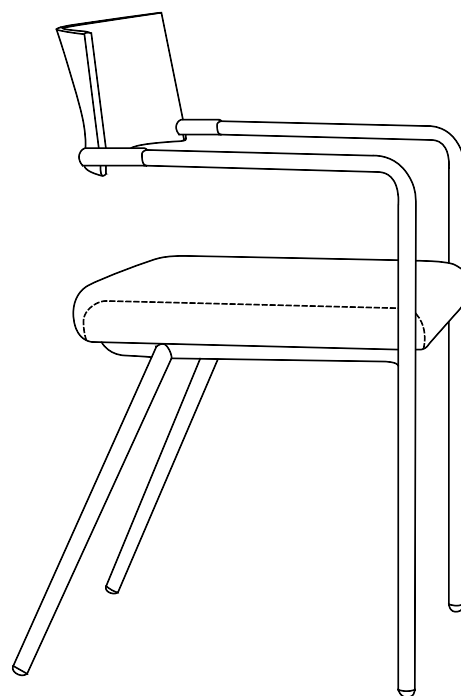

SLIM

SEDIE E COLLETTIVITÀ

CARATTERISTICHE TECNICHE

technical features
caractéristiques techniques
ficha tecnica

	IT	EN	FR	ES
SEDILE seat assise asiento	Legno multistrato pressato	Pressed plywood	Panneau de contreplaqué en hêtre	Madera contrachapada prensada
SCHIENALE backrest dossier respaldo	In polipropilene nero nella versione NR o in policarbonato neutro nella versione TR	Black polypropylene on " NR " version or clear polycarbon- ate on " TR " version	Polypropylène noir dans la version " NR " ou polycarbonate transparent dans la version " TR "	En polipropileno negro version " NR " en policarbonato transparente version " TR "
TELAIO frame pietement estructura	A 4 gambe o slitta in tubolare Ø 22x2 cromato	4-Legged or cantilever chrome steel tube base Ø 22x2	4-Pieds ou luge en tube d'acier chrome' Ø 22x2	4 Patas o patin en tubo cromado Ø 22x2
IMBOTTITURA padding rembourrage acolchado	Sedile in poliuretano espanso flessibile spessore 4 cm densità 40 rc	High-density, flexible polyurethane foam seat 4 cm thick, density 40 rc	Assise en mousse de polyuréthane d'épaisseur 4 cm densité 40 rc	Asiento espuma indeformable espesor 4 cm densidad 40 rc

MISURE	CODICE ART.	DESCRIZIONE
 ↕ 81 ↔ 51 ↗ 53	C1500 NR	Sedia impilabile, sedile imbottito, schienale polipropilene, su telaio a slitta cromo <i>Stack chair,padded seat, polypropylene backrest, chrome cantilever base</i>
 ↕ 81 ↔ 51 ↗ 53	C1500 TR	Sedia impilabile, sedile imbottito, schienale in policarbonato neutro, su telaio a slitta cromo <i>Stack chair,padded seat, clear polycarbonate backrest, chrome cantilever base</i>
 ↕ 81 ↔ 51 ↗ 53	C1501 NR	Sedia impilabile, sedile imbottito, schienale in polipropilene, su telaio a 4 gambe cromo <i>Stack chair,padded seat, polypropylene backrest,4-legged chrome base</i>
 ↕ 81 ↔ 51 ↗ 53	C1501 TR	Sedia impilabile, sedile imbottito, schienale in policarbonato neutro, su telaio a 4 gambe cromo <i>Stack chair,padded seat, clear polycarbonate backrest,4-legged chrome base</i>