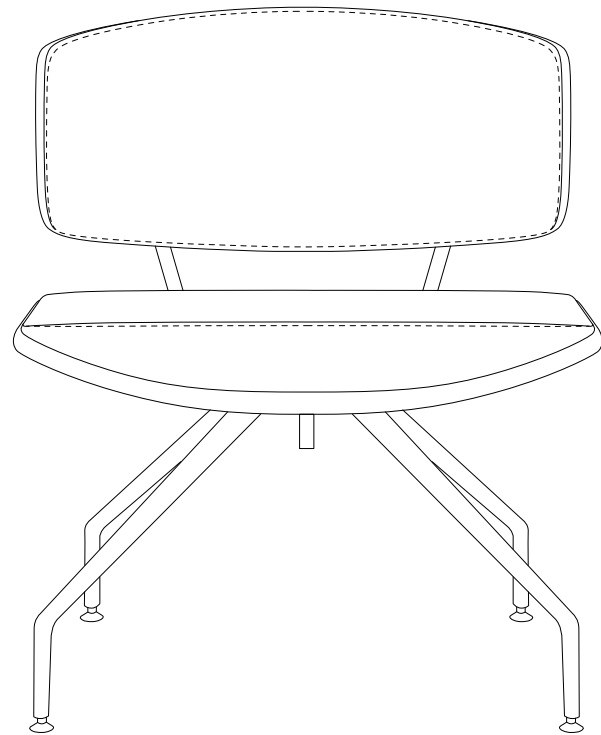

ONDA

ATTESA

CARATTERISTICHE TECNICHE

technical features
caractéristiques techniques
ficha tecnica

	IT	EN	FR	ES
SEDILE seat assise asiento	Legno multistrato pressato	Pressed plywood	Panneau contreplaqué'	Madera contrachapada prensada
SCHIENALE backrest dossier respaldo	Legno multistrato pressato	Pressed plywood	Panneau contreplaqué'	Madera contrachapada prensada
SUPPORTO SCHIENALE backrest support support dossier soporte del respaldo	In tubolare ø 18x2 verniciato bianco	Steel tube ø 18x2 white painted	Tube acier ø 18x2 peint en blanc	Tube ø 18x2 pintado blanco
IMBOTTITURA padding rembourrage acolchado	Poliuretano espanso flessibile sagomato densita' 40 rc	High-density, flexible and moulded polyurethane foam, density 40 rc	Mousse polyuréthane moule' haute résilience densité' 40 rc	Espuma indeformable en forma 40 rc
BASE FISSA fixed base base fixe version fija	A 4 gambe in tubolare ø 30x2 conificato verniciato bianco con piedini orientabili	4-Legs tapered steel tube ø 30x2 white painted, adjustable feet	4-Pieds en tube fuselé en acier ø 30x2 peint en blanc, patins réglables	4 Radios tubo cónico ø 30x2 pintado blanco. Pies articulables.

MISURE	CODICE ART.	DESCRIZIONE
 <p> ↕ 43 ↔ 64 ↗ 66 </p>	B1581 V	<p>Pouf base a 4 gambe verniciato bianco</p> <p><i>Pouf, 4-legged white base</i></p>
 <p> ↕ 43 ↔ 128 ↗ 63 </p>	B1582 V	<p>Panca 2 posti, base a 4 gambe verniciato bianco</p> <p><i>Two-seater bench, white legs</i></p>
 <p> ↕ 77 ↔ 64 ↗ 66 </p>	B1584 V	<p>Poltrona base a 4 gambe verniciato bianco</p> <p><i>Chair, 4-legged white base</i></p>
 <p> ↕ 77 ↔ 128 ↗ 69 </p>	B1585 V	<p>Divano 2 posti, base a 4 gambe verniciato bianco</p> <p><i>Two-seater sofa, white legs</i></p>