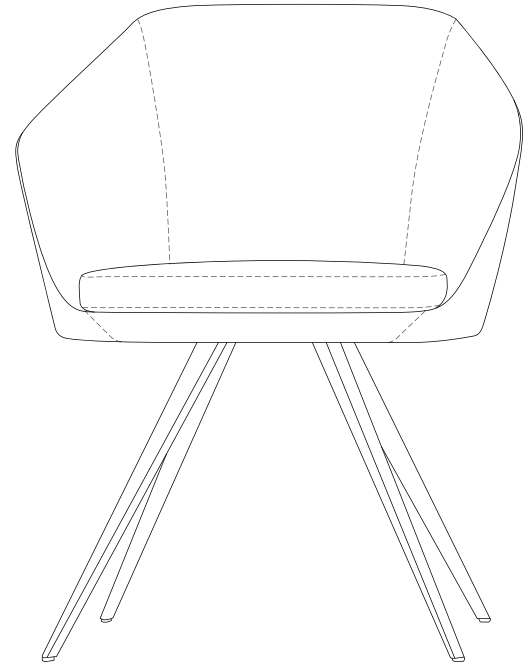

### CARATTERISTICHE TECNICHE

technical features  
caractéristiques techniques  
ficha tecnica

	IT	EN	FR	ES
<b>STRUTTURA</b> structure structure estructura	Inserito in acciaio	Steel main frame	Structure interne en acier	Insercion en acero
<b>IMBOTTITURA</b> padding rembourrage acolchado	Poliuretano espanso flessibile schiumato a freddo densita' 50 rc ignifugo classe 1 IM	High resiliency cold foam density 50 rc, fireproof class 1 IM	Polyuréthane ecume' a froid densite' 50 rc, non feu classe 1 IM	Espuma indeformable en frio densidad 50 rc ignifugo clase 1 IM
<b>BRACCIOLI</b> armrest accourdoirs brazos	Strutturali con inserto in acciaio	Part of the main frame	Acier et polyuréthane ecume' a froid	Estructurales con insercion en acero
<b>BASE GIREVOLE</b> swivel base base giratoire version giratoria	Alluminio lucido a 4 razze <b>(B68)</b> nella versione <b>1541</b>	4-Star polished aluminum <b>(B68)</b> on version <b>1541</b>	4-Branches aluminium poli <b>(B68)</b> dans la version <b>1541</b>	Aluminio pulido 4 radios <b>(B68)</b> en version <b>1541</b>
<b>BASE FISSA</b> fixed base base fixe version fija	A 4 gambe in tubolare ø 28x1,5 conificato cromato nella versione <b>1542</b> . A 4 gambe in legno frassino verniciato naturale o rovere nella versione <b>1543</b>	4-Legs chrome base ,tapered steel tube ø 28x1,5 on version <b>1542</b> . 4-Legs ashwood base , natural polish or oak finish on version <b>1543</b>	4-Pieds en tube d'acier conique chrome' ø 28x1,5 dans la version <b>1542</b> . 4-Pieds en bois de frêne finition naturelle ou chêne dans la version <b>1543</b>	4 Patas tubo ø 28x1,5 cromado en version <b>1542</b> 4 Patas en madera (fresno) color natural o roble en version <b>1543</b>