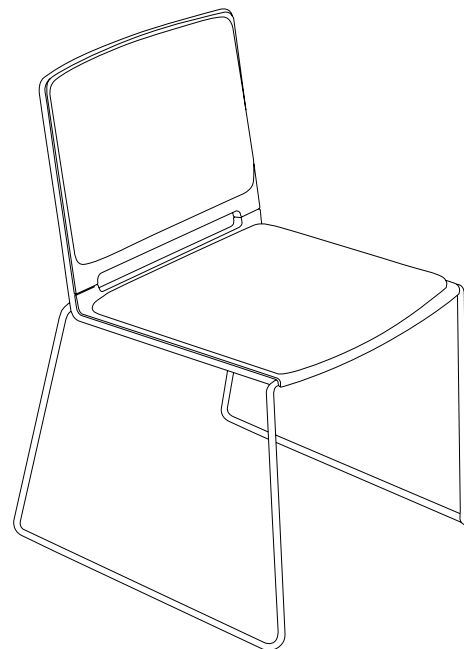

KUBIKA

SEDIE E COLLETTIVITÀ

CARATTERISTICHE TECNICHE

technical features

caractéristiques techniques

ficha tecnica

	IT	EN	FR	ES
SEDILE seat assise asiento	Polipropilene con protezione anti-uv 300 klangley, nei colori bianco-tortora-verde-nero	Polypropylene with uv-protection 300 klangley in white - taupe - green-black color	Polypropylène protection-uv 300 klangley finition blanc-taupe - vert - noir	Polipropileno con tratamiento de proteccion anti-uv 300 klangley, color blanco-taupe -verde-negro
SCHIENALE backrest dossier respaldo	Polipropilene con protezione anti-uv 300 klangley, nei colori bianco-tortora-verde-nero	Polypropylene with uv-protection 300 klangley in white - taupe - green- black	Polypropylène protection-uv 300 klangley finition blanc-taupe - vert - noir	Polipropileno con tratamiento de proteccion anti-uv 300 klangley, color blanco-taupe -verde-negro
TELAIO frame pietement estructura	A slitta, tondino in acciaio ø 11 cromato con piedini antiscivolo	Chrome steel rod cantilever frame ø 11 , slip-proof glides	Pied luge en fer rond chrome' ø 11, patins anti-glisement	Patin, vara de acero ø 11 cromado con conteras anti deslizante
IMBOTTITURA padding rembourrage acolchado	Poliuretano espanso flessibile spessore 1 cm densita' 40 rc	High-density flexible polyurethane foam 1 cm thick, density 40 rc	Mousse de polyuréthane d'épaisseur 1 cm densite' 40 rc	Espuma indeformable espesor 1 cm densidad 40 rc
BRACCIOLI armrests accoudoirs brazos	Strutturali, tondino in acciaio ø 11 cromato con pad in polipropilene protezione anti-uv 300 klangley	Chrome steel rod ø 11 , polypropylene armpads	Fer rond chrome ø 11 , manchettes polypropylène	Estructurales, vara de acero ø 11 cromado con pad en polipropileno protecciom anti-uv 300 klangley
ELEVAZIONE height adjustment réglage en hauteur elevación	Pompa a gas (Certificata UNI 9084)	Gas pump (UNI 9084 Certified)	Verin a' gaz (Certifie' UNI 9084)	Pistón a gas (Certificado UNI 9084)
RUOTE castors roulettes ruedas	In poliammide ø 50 (AR8)	Polyamide ø 50 (AR8)	Polyamide ø 50 (AR8)	En poliamida ø 50 (AR8)
BASE GIREVOLE swivel base base giratoire version giratoria	In acciaio cromato	Chrome steel	Acier chrome'	En acero cromado