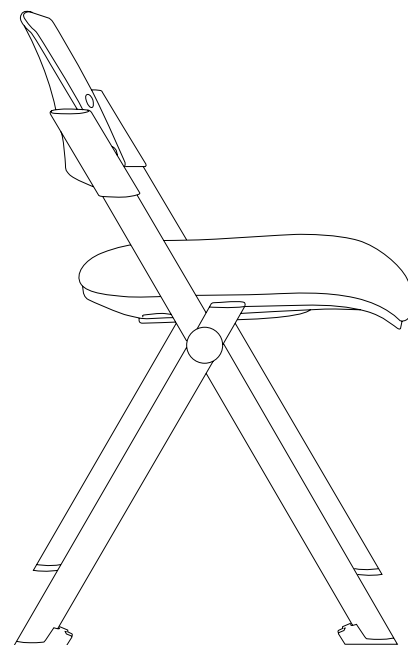

KLIC

SEDIE E COLLETTIVITÀ

A richiesta Normativa europea EN 13761

CARATTERISTICHE TECNICHE

technical features
caractéristiques techniques
ficha tecnica

	IT	EN	FR	ES
SEDILE seat assise asiento	Legno multistrato pressato	Pressed plywood	Panneau contreplaqué'	Madera contrachapada prensada
SCHIENALE backrest dossier respaldo	Polipropilene colore nero	Black polypropylene	Polypropylène noir	Polipropileno reforzado negro
TELAIO frame pietement estructura	A 4 gambe in tubolare ellittico 40x20x2 con sedile fisso o reclinabile a spinta. Verniciato nero o grigio a polveri epossidiche	4-Legged oval steel tube base 40x20x2 with fixed or tip up seat. Black or grey epoxy powder coated	4-Pieds en tube d'acier ovale 40x20x2 avec assise fixe ou rabattable. Epoxy noir ou gris	4 Patas con tubo ovalado 40x20x2 con asiento fijo o con mecanismo a reclinacion Pintado con epoxy negro o gris
IMBOTTITURA padding rembourrage acolchado	Sedile in poliuretano espanso flessibile spessore 4 cm densità 40 rc	High-density, flexible polyurethane foam seat 4 cm thick, density 40 rc	Assise en mousse de polyuréthane d'épaisseur 4 cm densité' 40 rc	Asiento en espuma indeformable espesor 4 cm densidad 40 rc
BRACCIOLI armrests accoudoirs brazos	In polipropilene neri	Black polypropylene	Polypropylène noir	En polipropileno negro
TAVOLETTA writing table tablette d'écriture tableta	Snodabile in termoplastica o antipanico in polipropilene	Thermoplastic folding tablet or anti-panic polypropylene tablet	Pliante en thermoplastique ou anti-panique en polypropylène	Articulable en termoplastico o antipanico en polipropileno