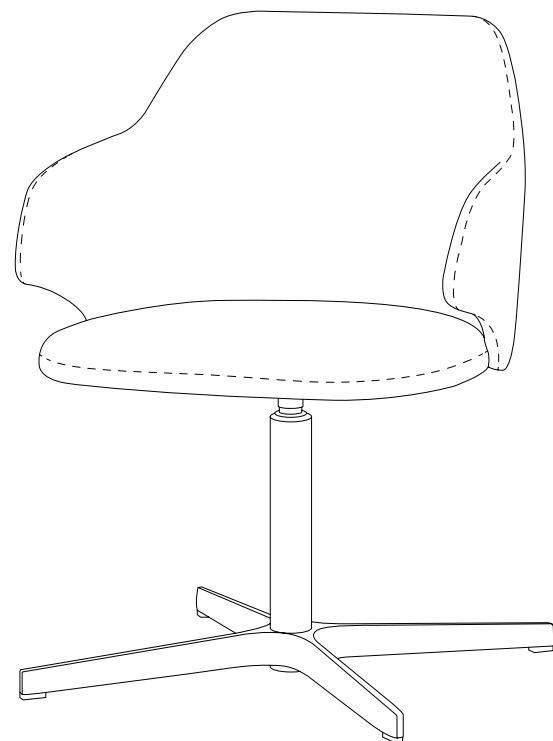

### CARATTERISTICHE TECNICHE

technical features  
caractéristiques techniques  
ficha tecnica

	IT	EN	FR	ES
<b>STRUTTURA</b> structure structure estructura	Legno multistrato curvato	Pressed plywood	Panneau contreplaqué	Madera contrachapada y prensada
<b>IMBOTTITURA</b> padding rembourrage acolchado	Poliuretano espanso flessibile spessore 2 cm densita' 40 rc	Flexible polyurethane foam 2 cm thick, density 40rc	Mousse de polyuréthane flexible épaisseur 2cm, densité 40 rc	Espuma de poliuretano indeformabile espesor 2 cm, densidad 40 rc
<b>BRACCIOLI</b> armrest accoudoirs brazos	Strutturali in multistrato curvato	Plywood	Panneau contreplaqué	Madera contrachapada
<b>ELEVAZIONE</b> height adjustment réglage en hauteur elevación	Pompa a gas (certificata UNI 9084) nella versione <b>1656</b>	Gas pump (UNI 9084 certified) on item <b>1656</b>	Vérin a' gaz (certifié UNI 9084) pour la réf. <b>1656</b>	Pistón a gas (certificado UNI9084) para version <b>1656</b>
<b>RUOTE</b> castors roulettes ruedas	Poliammide ø 50 nella versione <b>1652</b>	Polyamide ø 50 on item <b>1652</b>	Polyammide ø 50 pour la réf. <b>1652</b>	En poliamida ø 50 para version <b>1652</b>
<b>BASE GIREVOLE</b> swivel base base giratoire version giratoria	In alluminio lucido a 4 razze ( <b>B68</b> ) nella versione <b>1650-1656</b> . Piramidale in nylon antracite a 4 gambe nella versione <b>1651</b> . Piramidale in alluminio lucido a 4 gambe nella versione <b>1653</b> .	4-star polished aluminum ( <b>B68</b> ) on items <b>1650-1656</b> . 4-star pyramid nylon ,charcoal finish on item <b>1651</b> . 4-star pyramide polished aluminum on item <b>1653</b> .	4-branches en aluminium poli ( <b>B68</b> ) pour la réf. <b>1650-1656</b> . Pyramide 4-branches en nylon anthracite pour la réf. <b>1651</b> . Pyramide 4-branches en aluminium poli pour la réf. <b>1653</b> .	Aluminio pulido 4-patas ( <b>B68</b> ) para version <b>1650-1656</b> . Piramidal 4-patas en nylon antracita para version <b>1651</b> . Piramidal 4-patas en aluminio pulido para version <b>1653</b> .
<b>BASE FISSA</b> fixed base base fixe version fija	A 4 gambe in tubolare ø 18x2 cromato nella versione <b>1654</b> . A 4 gambe in legno frassino verniciato naturale nella versione <b>1655</b> . A 4 gambe in tubolare ø 16x2 cromato nella versione <b>1657</b> .	4-Legs chrome steel tube base ø 18x2 on item <b>1654</b> . 4-legs natural ashwood base on item <b>1655</b> . 4-Legs chrome steel tube base ø 16x2 on item <b>1657</b> .	4-pieds en tube en acier chromé Ø18x2 pour la réf <b>1654</b> . 4-pieds en bois de frêne finition naturelle pour la réf. <b>1655</b> . 4-pieds en tube en acier chromé Ø16x2 pour la réf <b>1657</b> .	4 Patas tubo en acero cromado ø 18x2 para version <b>1654</b> . 4 Patas en madera fresno color natural para version <b>1655</b> . 4 Patas tubo en acero cromado ø 16x2 para version <b>1657</b> .